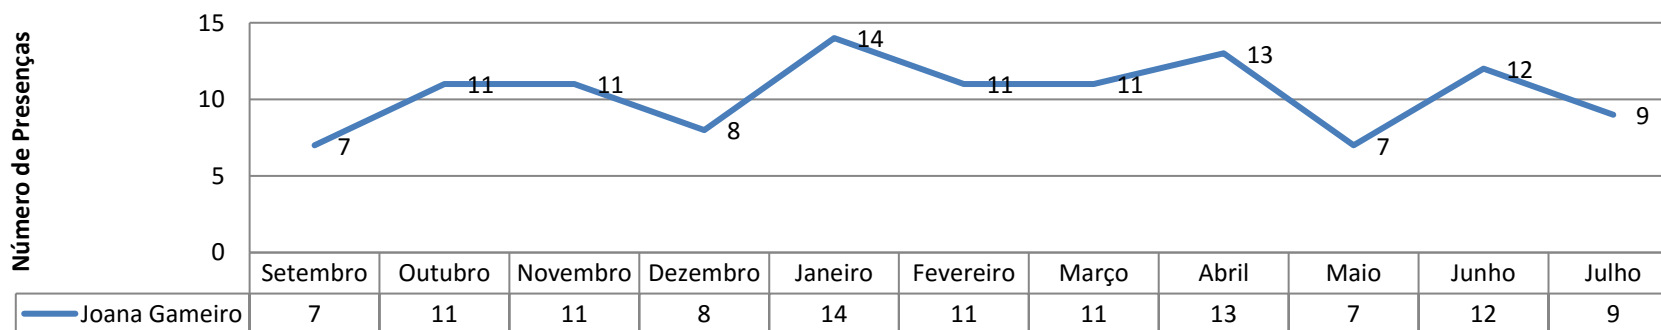

REGISTO DE PRESENÇAS

2013-2014

Sector: **Benjamins**

Treinador: **Nataniel Lopes**

SOMAS MENSAIS

Atleta	Setembro	Outubro	Novembro	Dezembro	Janeiro	Fevereiro	Março	Abril	Mai	Junho	Julho	Total	%
Ana Matilde Reis	8	12	11	5	14	11	11	12	10	11	6	111	78,2%
Teresa Santos	2	9	7	7	14	5	12	14	17	15	8	110	77,5%
Carolina Caseiro	7	14	12	7	15	12	13	13	15	13	13	134	94,4%
Verónica Pereira	6	12	12	8	14	12	8	9	12	11	10	114	80,3%
Francisco Silva	2	15	14	9	11	14	4	13	17	9	10	118	83,1%
Daniel Amado	5	8	10	6	12	14	9	13	13	13	6	109	76,8%
Eduardo Oliveira	4	13	9	6	12	11	7	13	15	13	9	112	78,9%
Joana Gameiro	7	11	11	8	14	11	11	13	7	12	9	114	80,3%
Mauro Afonso	7	12	8	7	14	5	7	12	15	14	11	112	78,9%
Rafael Pedro	4	15	17	7	10	6	8	8	16	14	10	115	81,0%
Guilherme Pereira	7	12	14	8	14	14	6	9	12	12	11	119	83,8%
Miguel Carreira	4	12	13	8	11	12	7	13	10	12	11	113	79,6%
Nuno Cordeiro	5	8	13	7	9	14	8	10	17	9	9	109	76,8%
Rafael Costa	0	6	6	7	16	12	10	14	17	13	11	112	78,9%
	68	153	151	93	164	153	121	166	176	158	123	1526	

Atletas envolvidos	31
Treinos Ministrados	142
Média de Presenças por treino	10,7

	Setembro	Outubro	Novembro	Dezembro	Janeiro	Fevereiro	Março	Abril	Mai	Junho	Julho
Joana Gameiro	7	11	11	8	14	11	11	13	7	12	9

Joana Gameiro

Setembro	1
Outubro	2
Novembro	3
Dezembro	4
Janeiro	5
Fevereiro	6
Março	7
Abril	8
Mai	9
Junho	10
Julho	11
Agosto	12